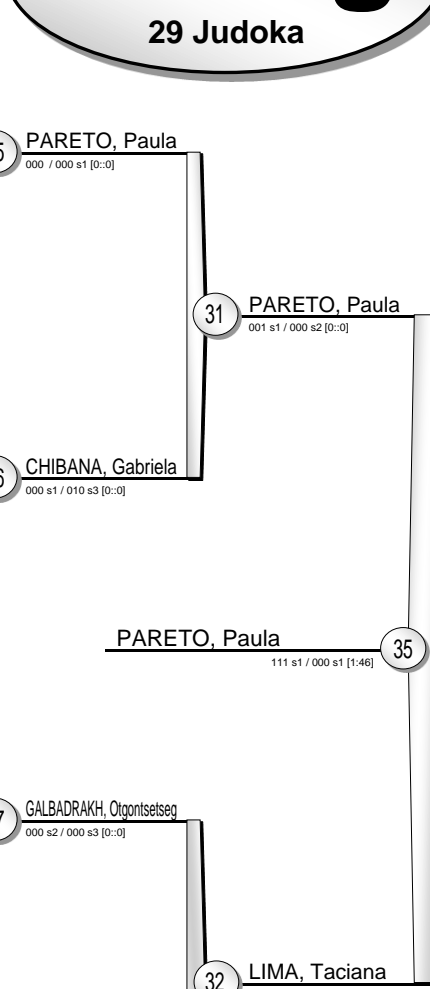

European Open Rome 2014

Rome (ITA) 15-16 Feb. 2014

-48 kg

29 Judoka

Pool A

ARG	PARETO, Paula	1	PARETO, Paula
POL	KONIECZNY, Ewa	2	KONIECZNY, Ewa
ITA	MILANI, Francesca		101 / 010 s1 [1:12]
FRA	GABRIELLI, Scarlett	3	GABRIELLI, Scarlett
ROU	POP, Alexandra		001 / 000 sH [1:11]
JPN	TODA, Miri	4	TODA, Miri
BEL	JURA, Anne-Sophie		000 / 000 s2 [0:0]

Pool B

ITA	MOSCATT, Valentina	5	MOSCATT, Valentina
GBR	RENICKS, Kimberley		000 s1 / 000 s3 [0:0]
RUS	KONDRATYEVA, Nataliya	6	KONDRATYEVA, Nataliya
MEX	SANCHEZ, Sandra		100 / 000 s1 [2:47]
KAZ	PODRYADOVA, Alexandra	7	CHIBANA, Gabriela
BRA	CHIBANA, Gabriela		000 / 001 s2 [0:0]
MDA	OSOIANU, Tatiana	8	OSOIANU, Tatiana
DOM	SORIANO, Estefania		001 s1 / 000 s1 [0:0]

Pool C

MGL	GALBADRAKH, Otgontsetseg	9	GALBADRAKH, Otgontsetseg
POR	FREITAS, Leandra	10	FREITAS, Leandra
ITA	BARTOLE, Anna		101 / 000 [2:39]
MEX	CARRILLO, Edna	11	CARRILLO, Edna
FRA	BENSEMAIN, Amel		100 s3 / 000 s3 [0:47]
UZB	GULOVA, Nodira	12	XIE, Shishi
CHN	XIE, Shishi		001 / 110 [2:41]

Pool D

GBS	LIMA, Taciana	13	LIMA, Taciana
RUS	LOTFULLINA, Liliya	14	LOTFULLINA, Liliya
KAZ	BAIKULEVA, Aigul		100 s2 / 000 [0:56]
BRA	BRIGIDA, Nathalia	15	BRIGIDA, Nathalia
ESP	ARRILLAGA, Aiora		100 s1 / 000 s1 [1:21]
ISR	MINSKER, Noa	16	MINSKER, Noa
ROU	DUMITRU, Violeta		100 / 000 s1 [0:51]

Repechage

JPN	TODA, Miri	29	TODA, Miri
ITA	MOSCATT, Valentina		000 s1 / 000 s2 [0:0]
CHN	XIE, Shishi	30	XIE, Shishi
ISR	MINSKER, Noa		100 / 000 s1 [2:26]