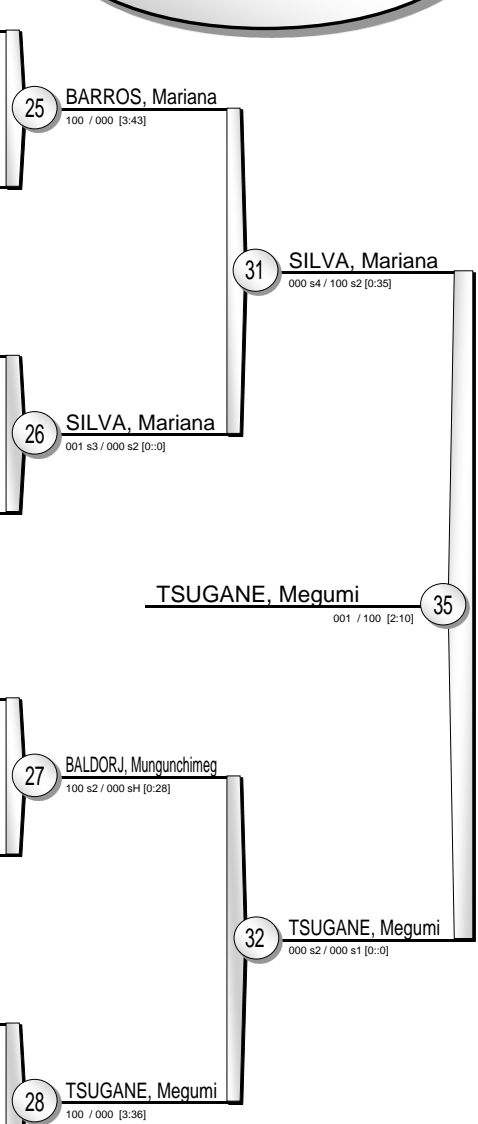

European Open Rome 2014

Rome (ITA) 15-16 Feb. 2014

-63 kg

20 Judoka

Pool A

	BARROS, Mariana	BRA	1	BARROS, Mariana	17
	RENATA, Bucatari	ROU	2	RENATA, Bucatari	17
	LUYCKFASSEEL, Lise	BEL		100 / 000 [2:48]	
	GIORGIS, Valentina	ITA	3	GIORGIS, Valentina	18
	SZARZECOVA, Adela	CZE	4	SZARZECOVA, Adela	18
				111 / 000 [1:46]	

Pool B

	SILVA, Mariana	BRA	5	SILVA, Mariana	19
	LAFFEUILLADE, Gimena	ARG	6	SHOR, Rotem	19
	SHOR, Rotem	ISR		000 / 100 [3:16]	
	GWEND, Edwige	ITA	7	GWEND, Edwige	20
	GUTIERREZ, Andrea	MEX	8	GUTIERREZ, Andrea	20
				100 / 000 s2 [1:14]	

Pool C

	BALDORJ, Mungunchimeg	MGL	9	BALDORJ, Mungunchimeg	21
	TELTSIDOU, Elisavet	GRE	10	TELTSIDOU, Elisavet	21
	EPIFANI, Martina	ITA		100 / 000 [2:30]	
	PUCHE PALAO, Isabel	ESP	11	PUCHE PALAO, Isabel	22
	YANG, Junxia	CHN	12	YANG, Junxia	22
				000 s1 / 001 s3 [0:0]	

Pool D

	CAMPOS DE MORAES, Katherine	BRA	13	CAMPOS DE MORAES, Katherine	23
	URDABAYEVA, Marian	KAZ	14	TSUGANE, Megumi	23
	TSUGANE, Megumi	JPN		000 / 100 [3:33]	
	PITMAN, Faith	GBR	15	PITMAN, Faith	24
	ABATE, Simona	ITA	16	ABATE, Simona	24
				100 / 000 s1 [1:40]	

Repechage

GIORGIS, Valentina	ITA	29	GWEND, Edwige	33
GWEND, Edwige	ITA		000 s1 / 000 [0:0]	
			BALDORJ, Mungunchimeg	33
			100 / 001 [0:34]	
YANG, Junxia	CHN	30	YANG, Junxia	34
PITMAN, Faith	GBR		010 / 001 s3 [0:0]	
			BARROS, Mariana	34
			001 s3 / 000 s1 [0:0]	

Results

1. TSUGANE, Megumi JPN
2. SILVA, Mariana BRA
3. GWEND, Edwige ITA
3. YANG, Junxia CHN
5. BALDORJ, Mungunchimeg MGL
5. BARROS, Mariana BRA
7. GIORGIS, Valentina ITA
7. PITMAN, Faith GBR