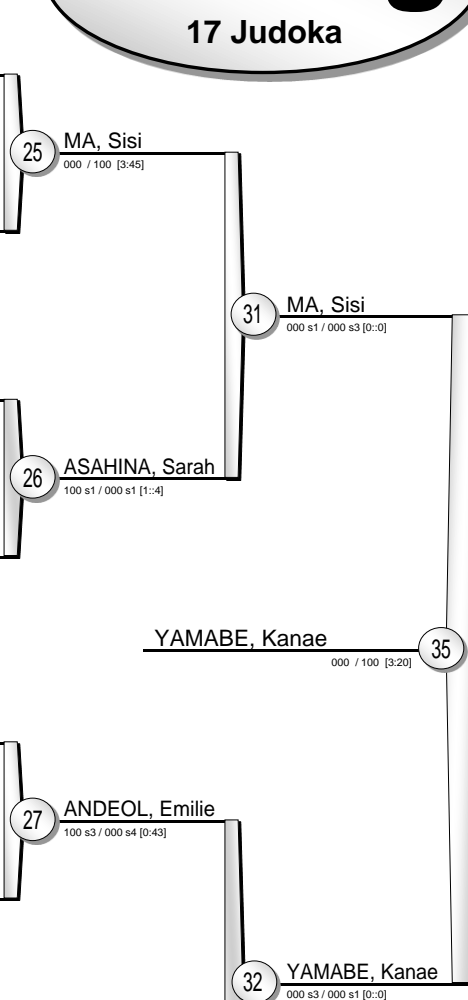

European Open Rome 2014

Rome (ITA) 15-16 Feb. 2014

+78 kg

17 Judoka

Pool A

ALTHEMAN, Maria Suelen	BRA	1	ALTHEMAN, Maria Suelen
MARCHIO, Elisa	ITA	2	MARCHIO, Elisa
MA, Sisi	CHN	3	MA, Sisi
DAVTYAN, Dzhuletta	RUS	4	DAVTYAN, Dzhuletta

Pool B

JAVZMAA, Odkhuu	MGL	5	JAVZMAA, Odkhuu
ASAHINA, Sarah	JPN	6	ASAHINA, Sarah
NUNES, Rochele	BRA	7	NUNES, Rochele
ALVAREZ FOLGUEIRA, Sara	ESP	8	ALVAREZ FOLGUEIRA, Sara

Pool C

ANDEOL, Emilie	FRA	9	ANDEOL, Emilie
ERKINBAEVA, Saneayim	UZB	10	JAWORSKA, Joanna
JAWORSKA, Joanna	POL	10	JAWORSKA, Joanna
CERIC, Larisa	BIH	11	CERIC, Larisa
FERRERA, Tania	ITA	12	FERRERA, Tania

Pool D

YAMABE, Kanae	JPN	13	YAMABE, Kanae
NAGOROVA, Aydana	RUS	14	NAGOROVA, Aydana
ZAMBOTTI, Vanessa	MEX	15	ZAMBOTTI, Vanessa
SAPSAI, Anastasiia	UKR	16	SAPSAI, Anastasiia

Repechage

ALTHEMAN, Maria Suelen	BRA	29	ALTHEMAN, Maria Suelen
NUNES, Rochele	BRA	29	ALTHEMAN, Maria Suelen
CERIC, Larisa	BIH	30	SAPSAI, Anastasiia
SAPSAI, Anastasiia	UKR	30	SAPSAI, Anastasiia

Results

1. YAMABE, Kanae JPN
2. MA, Sisi CHN
3. ALTHEMAN, Maria Suelen BRA
4. ASAHINA, Sarah JPN
5. ANDEOL, Emilie FRA
6. SAPSAI, Anastasiia UKR
7. NUNES, Rochele BRA
8. CERIC, Larisa BIH